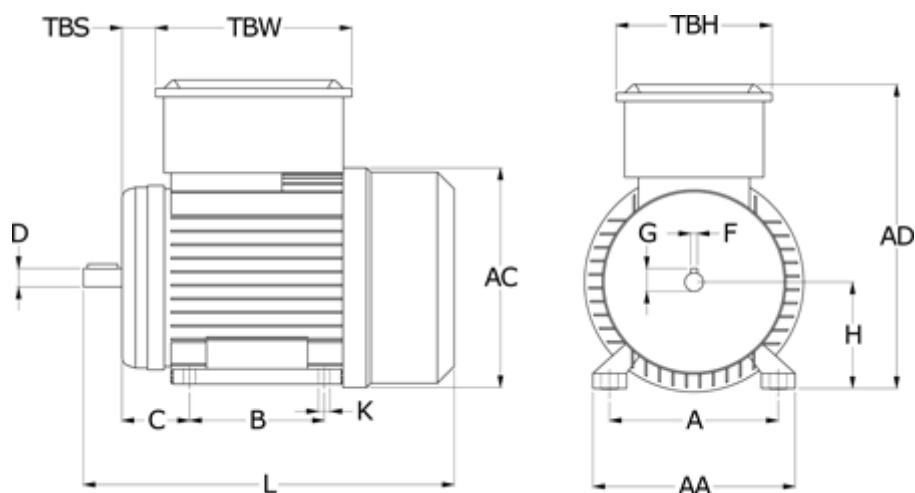

Varenummer: 25025662109
Beskrivelse: Kleedrive MY712-6 0.25kw 900 o/min
1x230V 50HZ IP55 B3

Mål

A = 112	F = 5
AA = 132	G = 11
AC = 147	H = 71
AD = 196	K = 7x10
B = 90	L = 255
C = 45	TBH = 92
D = 14	TBS = 25.75
E = 30	TBW = 116